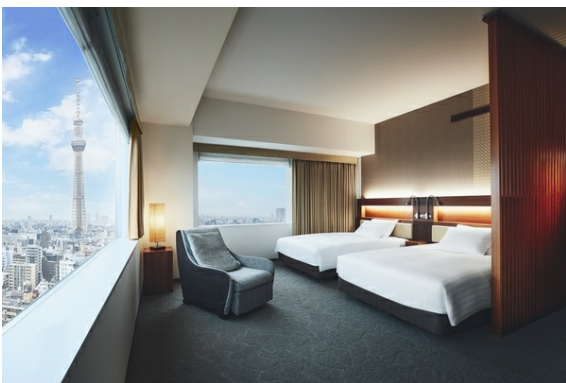

ホームページ : <https://lottecityhotel.jp/>

所在地 : 東京都墨田区錦糸4-6-1

代表取締役社長兼総支配人 : 福井朋也

開業日 : 2010年4月6日

電話番号 : 03-5619-1087

E-mail: info@lottecityhotel.co.jp

アクセス : JR錦糸町駅徒歩1分、東京メトロ半蔵門線錦糸町駅直結

Instagram

<https://www.instagram.com/lotte__cityhotel/>